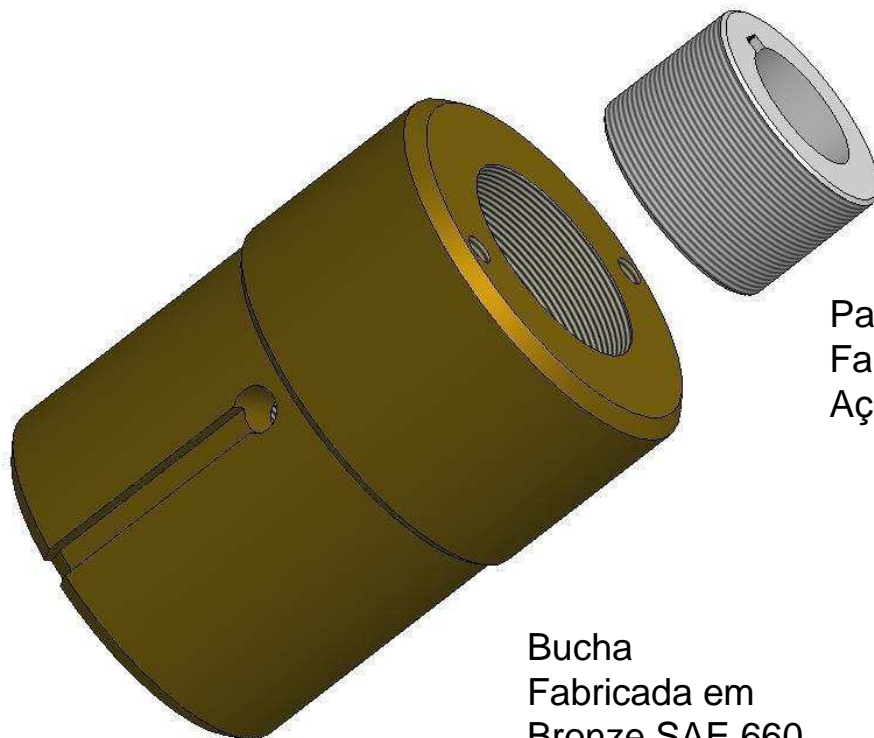

# JUNTORC

PASSO GUIADO PARA ROSQUEADEIRAS  
MULTIFUSO E UNIDADE DE ROSCAR

Padrão  
Fabricado em  
Aço SAE 8640

Bucha  
Fabricada em  
Bronze SAE 660

FABRICAMOS PASSO  
GUIADO PARA  
DIVERSOS MODELOS  
DE ROSQUEADEIRAS