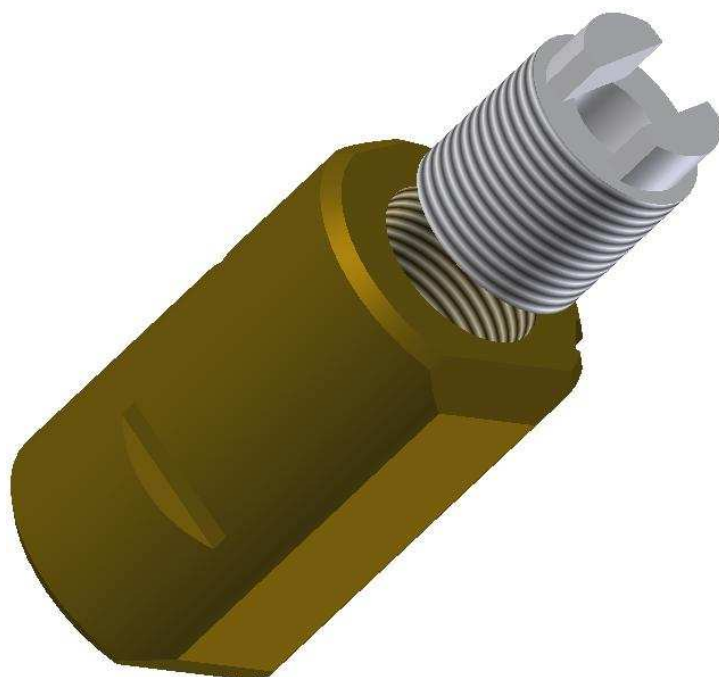

# JUNTORC

PASSO GUIADO PARA ROSQUEADEIRAS  
MULTIFUSO E UNIDADE DE ROSCAR

Padrão  
Fabricado em  
Aço SAE 8640

Bucha  
Fabricada em  
Bronze SAE 660

FABRICAMOS PASSO  
GUIADO PARA  
DIVERSOS MODELOS  
DE ROSQUEADEIRAS