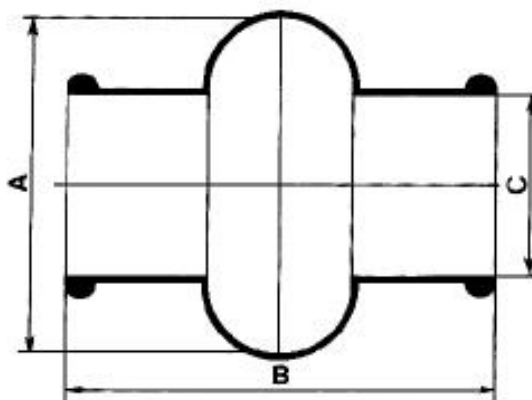

Mod. Type	Codice / Code	A	B	C	Diam. est. Giunti Joints out diam. "D"
01M	SMOO 1600	28	34	15	16
02M	SMOO 1800	32	40	16,5	18
03M	SMOO 2200	40	45	20,5	22
04M	SMOO 2500	48	50	24,5	25/26
05M	SMOO 2800	52	56	27,5	28/29
1M	SMOO 3200	56	65	30,5	32
2M	SMOO 3600	66	72	35,5	36/37
3M	SMOO 4200	75	82	40	42
4M	SMOO 4500	84	95	45	45/47
5M	SMOO 5000	92	108	50	50/52
6M	SMOO 5800	100	122	56	58