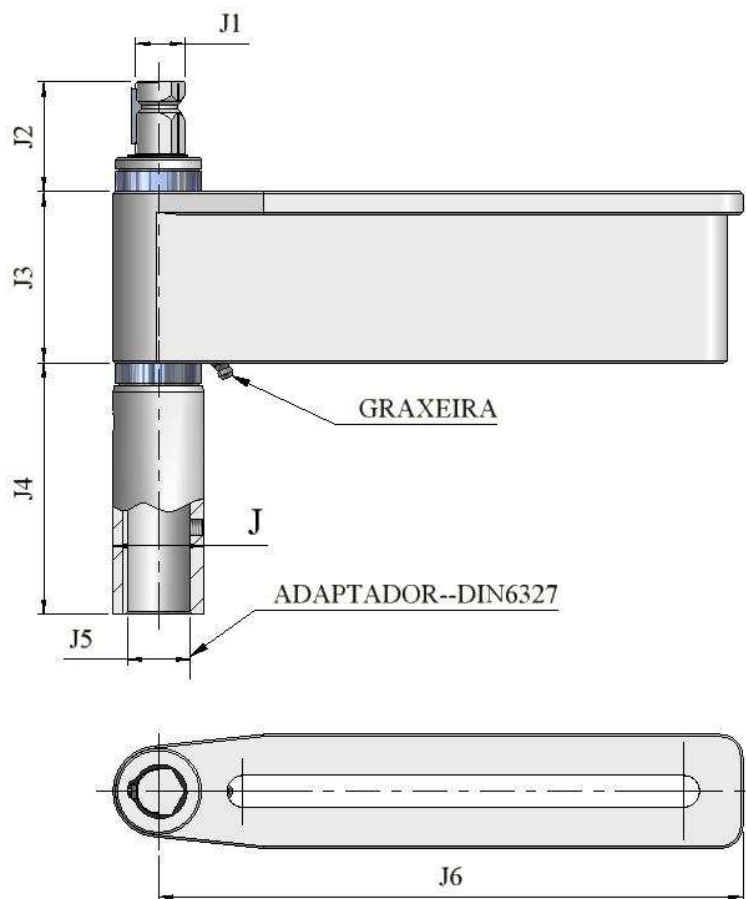

JUNTORC

BRAÇO REGULÁVEL PARA CABEÇOTE MULTIFUSO

BRAÇO REGULÁVEL PARA MAQ. FU / FRUC 100 - CABEÇOTE TIPO 200							
MODELO	J	J1	J2	J3	J4	J5	J6
JB-18	18	9	33,5	65	69	12	190
JB-25	25	10	34	65	94	16	190
JB-32	32	15	39	65	99	20	190

BRAÇO REGULÁVEL PARA MAQ. FU / FRUC 113 - CABEÇOTE TIPO 300							
MODELO	J	J1	J2	J3	J4	J5	J6
JB-25	25	10	34	65	94	16	255
JB-32	32	15	39	65	99	20	255
JB-40	40	20	48	75	110	28	255

JUNTORC

Rua. Guilherme Valente, 46 – Jd. Vergueiro – São Paulo – SP – CEP: 05818-280