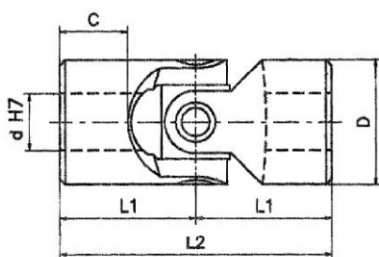

- Resistente ao desgaste, fabricada com bucha de aço cementado e temperado.
- Ângulo máximo 30° Rotação máxima 1.000 RPM
- Modelo G Correspondente a DIN 808
- Executamos furos Quadrado - sextavado - chaveta

(11) 5515 1453
(11) 2691 8117

juntorc@juntorc.com.br

Mod. Type	Codice / Code	d	D	L2	L1	C	Codice / Code	Codice / Code	a	b	Codice / Code	Q	* SW	Peso Weight Kg
01G	SGOS 0600	6	16	34	17	8	SGOS 061C	SGOS 062C	2	7	SGOS 062Q	6	6	0,05
02G	SGOS 0800	8	16	40	20	11	SGOS 081C	SGOS 082C	2	9	SGOS 082Q	8	8	0,05
03G	SGOS 1000	10	22	48	24	12	SGOS 101C	SGOS 102C	3	11,4	SGOS 102Q	10	10	0,10
04G	SGOS 1200	12	25	56	28	13	SGOS 121C	SGOS 122C	4	13,8	SGOS 122Q	12	12	0,16
05G	SGOS 1400	14	28	60	30	14	SGOS 141C	SGOS 142C	5	16,3	SGOS 142Q	14	14	0,20
1G	SGOS 1600	16	32	68	34	16	SGOS 161C	SGOS 162C	5	18,3	SGOS 162Q	16	16	0,30
2G	SGOS 1800	18	36	74	37	17	SGOS 181C	SGOS 182C	6	20,8	SGOS 182Q	18	18	0,45
3G	SGOS 2000	20	42	82	41	18	SGOS 201C	SGOS 202C	6	22,8	SGOS 202Q	20	20	0,60
4G	SGOS 2200	22	45	95	47,5	22	SGOS 221C	SGOS 222C	6	24,8	SGOS 222Q	22	22	0,95
5G	SGOS 2500	25	50	108	54	26	SGOS 251C	SGOS 252C	8	28,3	SGOS 252Q	25	25	1,20
6G	SGOS 3000	30	58	122	61	29	SGOS 301C	SGOS 302C	8	33,3	SGOS 302Q	30	30	1,85
6G1	SGOS 3200	32	58	130	65	33	SGOS 321C	SGOS 322C	10	35,3	SGOS 322Q	30	30	2,00
7G	SGOS 3500	35	70	140	70	35	SGOS 351C	SGOS 352C	10	38,3	—	**	**	3,15
8G	SGOS 4000	40	80	160	80	39	SGOS 401C	SGOS 402C	12	43,3	—	**	**	4,60
9G	SGOS 5000	50	95	190	95	46	SGOS 501C	SGOS 502C	14	53,8	—	**	**	7,60
03GB	SGBS 1000	10	16	52	26	15	SGBS 101C	SGBS 102C	3	11,4	SGBS 082Q	8	8	0,05
04GB	SGBS 1200	12	22	62	31	18	SGBS 121C	SGBS 122C	4	13,8	SGBS 102Q	10	10	0,12
1GB	SGBS 1600	16	25	74	37	21	SGBS 161C	SGBS 162C	5	18,3	SGBS 122Q	12	12	0,20
3GB	SGBS 2000	20	32	86	43	24	SGBS 201C	SGBS 202C	6	22,8	SGBS 162Q	16	16	0,35
5GB	SGBS 2500	25	42	108	54	31	SGBS 251C	SGBS 252C	8	28,3	SGBS 202Q	20	20	0,80
6GB	SGBS 3000	30	50	132	66	38	SGBS 301C	SGBS 302C	8	33,3	SGBS 252Q	25	25	1,20
8GB	SGBS 4000	40	70	166	83	47	SGBS 401C	SGBS 402C	12	43,3	—	**	**	2,90