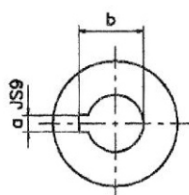

- Resistente ao desgaste, fabricada com bucha de aço cementado e temperado.
- Ângulo máximo 30° Rotação máxima 1.000 RPM
- Modelo G Correspondente a DIN 808
- Executamos furos Quadrado - sextavado - chaveta

(11) 5515 1453
(11) 2691 8117

juntorc@juntorc.com.br

Mod. Type	Codice / Code	d	D	L2	L1	C	Codice / Code	Codice / Code	a	b	Codice / Code	Q	* SW	Peso Weight Kg
01G	SGOS 0600	6	16	34	17	8	SGOS 061C	SGOS 062C	2	7	SGOS 062Q	6	6	0,05
02G	SGOS 0800	8	16	40	20	11	SGOS 081C	SGOS 082C	2	9	SGOS 082Q	8	8	0,05
03G	SGOS 1000	10	22	48	24	12	SGOS 101C	SGOS 102C	3	11,4	SGOS 102Q	10	10	0,10
04G	SGOS 1200	12	25	56	28	13	SGOS 121C	SGOS 122C	4	13,8	SGOS 122Q	12	12	0,16
05G	SGOS 1400	14	28	60	30	14	SGOS 141C	SGOS 142C	5	16,3	SGOS 142Q	14	14	0,20
1G	SGOS 1600	16	32	68	34	16	SGOS 161C	SGOS 162C	5	18,3	SGOS 162Q	16	16	0,30
2G	SGOS 1800	18	36	74	37	17	SGOS 181C	SGOS 182C	6	20,8	SGOS 182Q	18	18	0,45
3G	SGOS 2000	20	42	82	41	18	SGOS 201C	SGOS 202C	6	22,8	SGOS 202Q	20	20	0,60
4G	SGOS 2200	22	45	95	47,5	22	SGOS 221C	SGOS 222C	6	24,8	SGOS 222Q	22	22	0,95
5G	SGOS 2500	25	50	108	54	26	SGOS 251C	SGOS 252C	8	28,3	SGOS 252Q	25	25	1,20
6G	SGOS 3000	30	58	122	61	29	SGOS 301C	SGOS 302C	8	33,3	SGOS 302Q	30	30	1,85
6G1	SGOS 3200	32	58	130	65	33	SGOS 321C	SGOS 322C	10	35,3	SGOS 322Q	30	30	2,00
7G	SGOS 3500	35	70	140	70	35	SGOS 351C	SGOS 352C	10	38,3	—	**	**	3,15
8G	SGOS 4000	40	80	160	80	39	SGOS 401C	SGOS 402C	12	43,3	—	**	**	4,60
9G	SGOS 5000	50	95	190	95	46	SGOS 501C	SGOS 502C	14	53,8	—	**	**	7,60
03GB	SGBS 1000	10	16	52	26	15	SGBS 101C	SGBS 102C	3	11,4	SGBS 082Q	8	8	0,05
04GB	SGBS 1200	12	22	62	31	18	SGBS 121C	SGBS 122C	4	13,8	SGBS 102Q	10	10	0,12
1GB	SGBS 1600	16	25	74	37	21	SGBS 161C	SGBS 162C	5	18,3	SGBS 122Q	12	12	0,20
3GB	SGBS 2000	20	32	86	43	24	SGBS 201C	SGBS 202C	6	22,8	SGBS 162Q	16	16	0,35
5GB	SGBS 2500	25	42	108	54	31	SGBS 251C	SGBS 252C	8	28,3	SGBS 202Q	20	20	0,80
6GB	SGBS 3000	30	50	132	66	38	SGBS 301C	SGBS 302C	8	33,3	SGBS 252Q	25	25	1,20
8GB	SGBS 4000	40	70	166	83	47	SGBS 401C	SGBS 402C	12	43,3	—	**	**	2,90